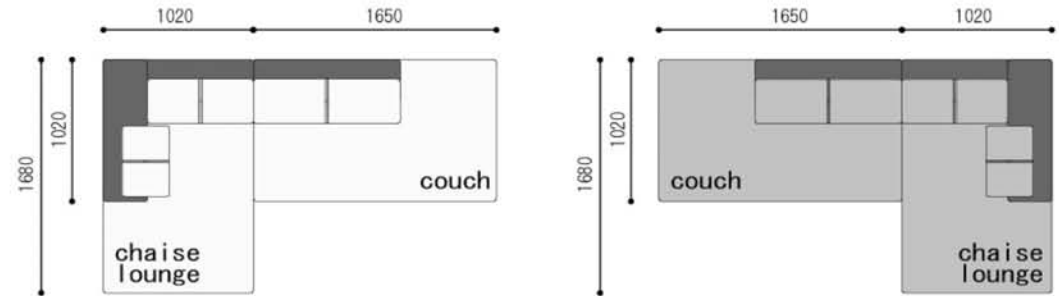

# Gauss

ガウス

Couch(カウチ)

size: W1650 × D1020 × H590 × SH360

chaise lounge(シエースロング)

size: W1650 × D1020 × H590 × SH360

(張地: エーデルスモース)

TV、映画鑑賞などゆっくりと寛ぐことができるソファ。  
広めのシート設定なので寝たりあぐらを組んだりできます。

couch R(右)  
chaise lounge R(右)

couch L(左)  
chaise lounge L(左)