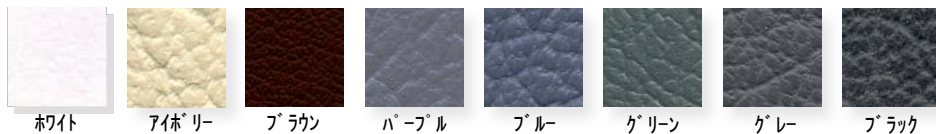

## ■ 構造

本体木部、ウレタンボンダ : F☆☆☆☆

バネ : Sバネ

ウレタン : 積層構造

## ■ 張り地 : 最高級ソフトレザー (エーデルススムース)

または本革 (一部PVC)

本革  
(一部PVC)

ソフトレザー

アイテム

肘無

右片肘

左片肘