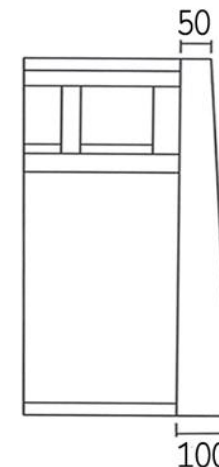

ソファ木フレーム：ウォールナット材

■特徴

2種類の座クッションからオーダー可能

①フェザーMIX（ウレタンフォーム50%+フェザー50%）

②ウレタンフォーム（3層構造）

■張り地

布ランク①/布ランク②/布ランク③/ソフトレザー/本革

アイテム		1P	1.5P	2P	2.5P	3P	スツール
							
サイズ		W800×D830×H760	W1000×D830×H760	W1600×D830×H760	W1800×D830×H760	W2000×D830×H760	W550×D550
背：フェザーMIX 座：フェザーMIX	布ランク① (定価税込)	¥261,800	¥295,900	¥392,700	¥424,600	¥445,500	¥139,700
	布ランク② ソフトレザー (定価税込)	¥282,700	¥316,800	¥424,600	¥458,700	¥480,700	¥149,600
	布ランク③ (定価税込)	¥298,100	¥348,700	¥454,300	¥492,800	¥518,100	¥157,300
	本革 (定価税込)	¥333,300	¥389,400	¥545,600	¥630,300	¥653,400	¥177,100
背：フェザーMIX 座：ウレタンフォーム	布ランク① (定価税込)	¥239,800	¥279,400	¥341,000	¥366,300	¥379,500	¥115,500
	布ランク② ソフトレザー (定価税込)	¥258,500	¥301,400	¥368,500	¥394,900	¥409,200	¥124,300
	布ランク③ (定価税込)	¥273,900	¥332,200	¥398,200	¥429,000	¥446,600	¥132,000
	本革 (定価税込)	¥308,000	¥372,900	¥497,200	¥562,100	¥580,800	¥154,000