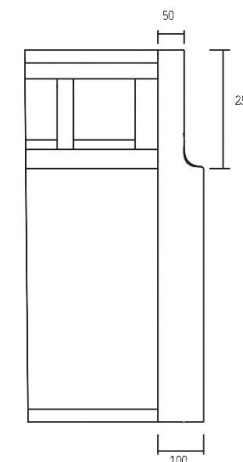

■構造

ウレタンボンド：F☆☆☆☆

背クッション：フェザーMIX（ウレタンフォーム50%+フェザー50%）

塗装：オイル仕上げ、ウレタン塗装

■主材

ソファ木フレーム：レッドオーク材、ブラックアッシュ材

■特徴

2種類の座クッションからオーダー可能

①フェザーMIX（ウレタンフォーム50%+フェザー50%）

②ウレタンフォーム（3層構造）

■張り地

布ランク①/布ランク②/布ランク③/ソフトレザー/本革

アイテム		1P	1.5P	2P	2.5P	3P	スツール
							
サイズ		W800×D830×H760	W1000×D830×H760	W1600×D830×H760	W1800×D830×H760	W2000×D830×H760	W550×D550
背：フェザーMIX 座：フェザーMIX	布ランク① (定価税込)	¥206,800	¥243,100	¥337,700	¥369,600	¥390,500	¥119,900
	布ランク② ソフトレザー (定価税込)	¥227,700	¥268,400	¥369,600	¥403,700	¥425,700	¥128,700
	布ランク③ (定価税込)	¥243,100	¥322,300	¥399,300	¥437,800	¥463,100	¥136,400
	本革 (定価税込)	¥278,300	¥354,200	¥490,600	¥575,300	¥598,400	¥160,600
背：フェザーMIX 座：ウレタンフォーム	布ランク① (定価税込)	¥184,800	¥223,300	¥286,000	¥311,300	¥324,500	¥84,700
	布ランク② ソフトレザー (定価税込)	¥203,500	¥249,700	¥313,500	¥339,900	¥354,200	¥97,900
	布ランク③ (定価税込)	¥218,900	¥275,000	¥343,200	¥374,000	¥391,600	¥105,600
	本革 (定価税込)	¥253,000	¥335,500	¥442,200	¥507,100	¥525,800	¥136,400