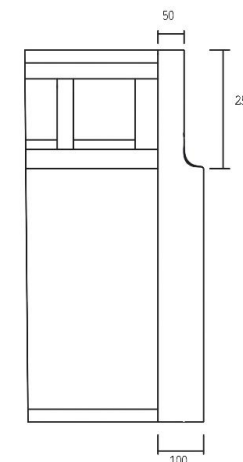

■構造

ウレタンボンド：F☆☆☆☆

背クッション：フェザーMIX（ウレタンフォーム50%+フェザー50%）

塗装：オイル仕上げ、ウレタン塗装

■主材

ソファ木フレーム：レッドオーク材、ブラックアッシュ材

■特徴

2種類の座クッションからオーダー可能

①フェザーMIX（ウレタンフォーム50%+フェザー50%）

②ウレタンフォーム（3層構造）

■張り地

布ランク①

布ランク②

| アイテム | | 1P | 1.5P | 2P | 2.5P | 3P | スツール |
|-------------------------|---------------------------|---|---|---|---|---|---|
| | |  |  |  |  |  |  |
| サイズ | | W800×D830×H760 | W1000×D830×H760 | W1600×D830×H760 | W1800×D830×H760 | W2000×D830×H760 | W550×D550 |
| 背：フェザーMIX 座：フェザーMIX | 布ランク① (定価税込) | ¥206,800 | ¥243,100 | ¥337,700 | ¥369,600 | ¥390,500 | ¥119,900 |
| | 布ランク② ソフトレザー (定価税込) | ¥227,700 | ¥268,400 | ¥369,600 | ¥403,700 | ¥425,700 | ¥128,700 |
| | 布ランク③ (定価税込) | ¥243,100 | ¥322,300 | ¥399,300 | ¥437,800 | ¥463,100 | ¥136,400 |
| | 本革 (定価税込) | ¥278,300 | ¥354,200 | ¥490,600 | ¥575,300 | ¥598,400 | ¥160,600 |
| 背：フェザーMIX 座：ウレタンフォーム | 布ランク① (定価税込) | ¥184,800 | ¥223,300 | ¥286,000 | ¥311,300 | ¥324,500 | ¥84,700 |
| | 布ランク② ソフトレザー (定価税込) | ¥203,500 | ¥249,700 | ¥313,500 | ¥339,900 | ¥354,200 | ¥97,900 |
| | 布ランク③ (定価税込) | ¥218,900 | ¥275,000 | ¥343,200 | ¥374,000 | ¥391,600 | ¥105,600 |
| | 本革 (定価税込) | ¥253,000 | ¥335,500 | ¥442,200 | ¥507,100 | ¥525,800 | ¥136,400 |