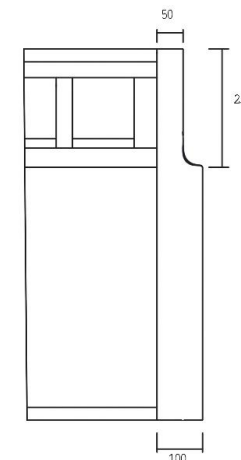

■構造

ウレタンボンド：F☆☆☆☆

背クッション：フェザーMIX（ウレタンフォーム50%+フェザー50%）

塗装：オイル仕上げ、ウレタン塗装

■主材

ソファ木フレーム：ウォールナット材

■特徴

2種類の座クッションからオーダー可能

①フェザーMIX（ウレタンフォーム50%+フェザー50%）

②ウレタンフォーム（3層構造）

■張り地

布ランク①/布ランク②/布ランク③/ソフトレザー/本革

アイテム		1P	1.5P	2P	2.5P	3P	スツール
							
サイズ		W800×D830×H760	W1000×D830×H760	W1600×D830×H760	W1800×D830×H760	W2000×D830×H760	W550×D550
背：フェザーMIX 座：フェザーMIX	布ランク① (定価税込)	¥261,800	¥295,900	¥392,700	¥424,600	¥445,500	¥139,700
	布ランク② ソフトレザー (定価税込)	¥282,700	¥316,800	¥424,600	¥458,700	¥480,700	¥149,600
	布ランク③ (定価税込)	¥298,100	¥348,700	¥454,300	¥492,800	¥518,100	¥157,300
	本革 (定価税込)	¥333,300	¥389,400	¥545,600	¥630,300	¥653,400	¥177,100
背：フェザーMIX 座：ウレタンフォーム	布ランク① (定価税込)	¥239,800	¥279,400	¥341,000	¥366,300	¥379,500	¥115,500
	布ランク② ソフトレザー (定価税込)	¥258,500	¥301,400	¥368,500	¥394,900	¥409,200	¥124,300
	布ランク③ (定価税込)	¥273,900	¥332,200	¥398,200	¥429,000	¥446,600	¥132,000
	本革 (定価税込)	¥308,000	¥372,900	¥497,200	¥562,100	¥580,800	¥154,000