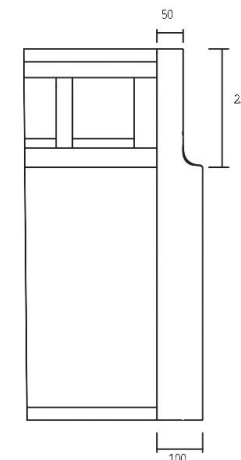

■特徴

2種類の座クッションからオーダー可能

①フェザーMIX（ウレタンフォーム50%+フェザー50%）

②ウレタンフォーム（3層構造）

アイテム定価表（税込）

1P

1.5P

2P

2.5P

3P

スツール

SH400

W800×D830×H760

W1000×D830×H760

W1600×D830×H760

W1800×D830×H760