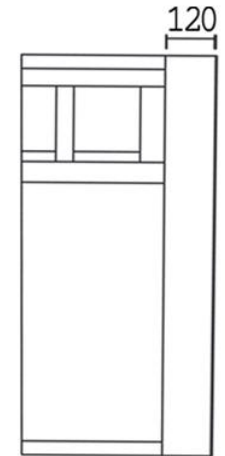

■特徴

2種類の座クッションからオーダー可能

①フェザーMIX（ウレタンフォーム50%+フェザー50%）

②ウレタンフォーム（3層構造）

■張り地

布ランク①/布ランク②/布ランク③/ソフトレザー/本革

アイテム		1P	1.5P	2P	2.5P	3P	スツール
							
サイズ		W840×D830×H760	W1040×D830×H760	W1640×D830×H760	W1840×D830×H760	W2040×D830×H760	W550×D550
背：フェザーMIX 座：フェザーMIX	布ランク① (定価税込)	¥206,800	¥243,100	¥337,700	¥369,600	¥390,500	¥119,900
	布ランク② ソフトレザー (定価税込)	¥227,700	¥268,400	¥369,600	¥403,700	¥425,700	¥128,700
	布ランク③ (定価税込)	¥243,100	¥322,300	¥399,300	¥437,800	¥463,100	¥136,400
	本革 (定価税込)	¥278,300	¥354,200	¥490,600	¥575,300	¥598,400	¥160,600
背：フェザーMIX 座：ウレタンフォーム	布ランク① (定価税込)	¥184,800	¥223,300	¥286,000	¥311,300	¥324,500	¥84,700
	布ランク② ソフトレザー (定価税込)	¥203,500	¥249,700	¥313,500	¥339,900	¥354,200	¥97,900
	布ランク③ (定価税込)	¥218,900	¥275,000	¥343,200	¥374,000	¥391,600	¥105,600
	本革 (定価税込)	¥253,000	¥335,500	¥442,200	¥507,100	¥525,800	¥136,400