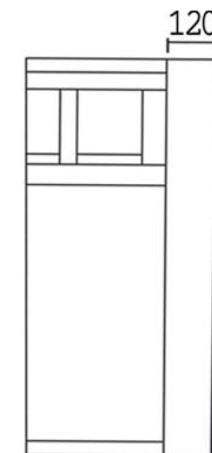

■特徴

2種類の座クッションからオーダー可能

①フェザーMIX（ウレタンフォーム50%+フェザー50%）

②ウレタンフォーム（3層構造）

■張り地

布ランク①/布ランク②/布ランク③/ソフトレザー/本革

アイテム		1P	1.5P	2P	2.5P	3P	スツール
							
サイズ		W800×D830×H760	W1000×D830×H760	W1600×D830×H760	W1800×D830×H760	W2000×D830×H760	W550×D550
背：フェザーMIX 座：フェザーMIX	布ランク① (定価税込)	¥206,800	¥243,100	¥337,700	¥369,600	¥390,500	¥119,900
	布ランク② ソフトレザー (定価税込)	¥227,700	¥268,400	¥369,600	¥403,700	¥425,700	¥128,700
	布ランク③ (定価税込)	¥243,100	¥322,300	¥399,300	¥437,800	¥463,100	¥136,400
	本革 (定価税込)	¥278,300	¥354,200	¥490,600	¥575,300	¥598,400	¥160,600
背：フェザーMIX 座：ウレタンフォーム	布ランク① (定価税込)	¥184,800	¥223,300	¥286,000	¥311,300	¥324,500	¥84,700
	布ランク② ソフトレザー (定価税込)	¥203,500	¥249,700	¥313,500	¥339,900	¥354,200	¥97,900
	布ランク③ (定価税込)	¥218,900	¥275,000	¥343,200	¥374,000	¥391,600	¥105,600
	本革 (定価税込)	¥253,000	¥335,500	¥442,200	¥507,100	¥525,800	¥136,400