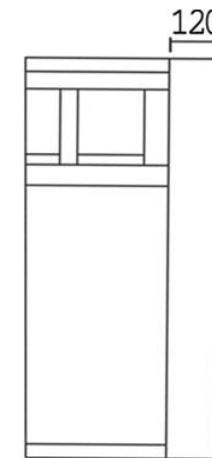

## ■特徴

2種類の座クッションからオーダー可能

①フェザーMIX（ウレタンフォーム50%+フェザー50%）

②ウレタンフォーム（3層構造）

## ■張り地

布ランク①/布ランク②/布ランク③/ソフトレザー/本革

アイテム		1P	1.5P	2P	2.5P	3P	スツール
							
サイズ		W840×D830×H760	W1040×D830×H760	W1640×D830×H760	W1840×D830×H760	W2040×D830×H760	W550×D550
背：フェザーMIX 座：フェザーMIX	布ランク① (定価税込)	¥261,800	¥295,900	¥392,700	¥424,600	¥445,500	¥139,700
	布ランク② ソフトレザー (定価税込)	¥282,700	¥316,800	¥424,600	¥458,700	¥480,700	¥149,600
	布ランク③ (定価税込)	¥298,100	¥348,700	¥454,300	¥492,800	¥518,100	¥157,300
	本革 (定価税込)	¥333,300	¥389,400	¥545,600	¥630,300	¥653,400	¥177,100
背：フェザーMIX 座：ウレタンフォーム	布ランク① (定価税込)	¥239,800	¥279,400	¥341,000	¥366,300	¥379,500	¥115,500
	布ランク② ソフトレザー (定価税込)	¥258,500	¥301,400	¥368,500	¥394,900	¥409,200	¥124,300
	布ランク③ (定価税込)	¥273,900	¥332,200	¥398,200	¥429,000	¥446,600	¥132,000
	本革 (定価税込)	¥308,000	¥372,900	¥497,200	¥562,100	¥580,800	¥154,000