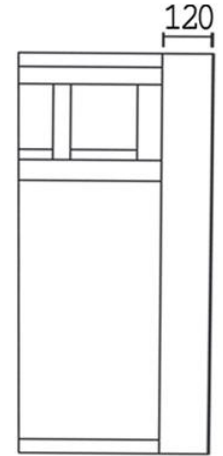

ソファ木フレーム：ウォールナット材

■特徴

2種類の座クッションからオーダー可能

①フェザーMIX（ウレタンフォーム50%+フェザー50%）

②ウレタンフォーム（3層構造）

■張り地

布ランク①/布ランク②/布ランク③/ソフトレザー/本革

アイテム		1P	1.5P	2P	2.5P	3P	スツール
							
サイズ		W800×D830×H760	W1000×D830×H760	W1600×D830×H760	W1800×D830×H760	W2000×D830×H760	W550×D550
背：フェザーMIX 座：フェザーMIX	布ランク① (定価税込)	¥261,800	¥295,900	¥392,700	¥424,600	¥445,500	¥139,700
	布ランク② ソフトレザー (定価税込)	¥282,700	¥316,800	¥424,600	¥458,700	¥480,700	¥149,600
	布ランク③ (定価税込)	¥298,100	¥348,700	¥454,300	¥492,800	¥518,100	¥157,300
	本革 (定価税込)	¥333,300	¥389,400	¥545,600	¥630,300	¥653,400	¥177,100
背：フェザーMIX 座：ウレタンフォーム	布ランク① (定価税込)	¥239,800	¥279,400	¥341,000	¥366,300	¥379,500	¥115,500
	布ランク② ソフトレザー (定価税込)	¥258,500	¥301,400	¥368,500	¥394,900	¥409,200	¥124,300
	布ランク③ (定価税込)	¥273,900	¥332,200	¥398,200	¥429,000	¥446,600	¥132,000
	本革 (定価税込)	¥308,000	¥372,900	¥497,200	¥562,100	¥580,800	¥154,000