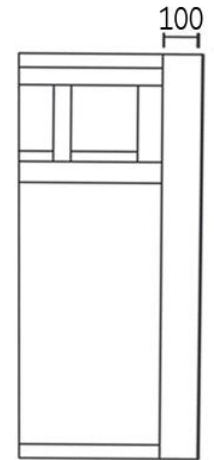

### ■特徴

2種類の座クッションからオーダー可能

①フェザーMIX（ウレタンフォーム50%+フェザー50%）

②ウレタンフォーム（3層構造）

### ■張り地

布ランク①/布ランク②/布ランク③/ソフトレザー/本革

アイテム価格  
(税込)

1P

W800×D830×H760

1.5P

W1000×D830×H760

2P

W1600×D830×H760

2.5P

W1800×D830×H760

3P

W2000×D830×H760

スツール

W550×D550

		1P	1.5P	2P	2.5P	3P	スツール
背：フェザーMIX 座：フェザーMIX	布ランク①	¥206,800	¥243,100	¥337,700	¥369,600	¥390,500	¥119,900
	布ランク② ソフトレザー	¥227,700	¥268,400	¥369,600	¥403,700	¥425,700	¥128,700
	布ランク③	¥243,100	¥322,300	¥399,300	¥437,800	¥463,100	¥136,400
	本革	¥278,300	¥354,200	¥490,600	¥575,300	¥598,400	¥160,600
背：フェザーMIX 座：ウレタンフォーム	布ランク①	¥184,800	¥223,300	¥286,000	¥311,300	¥324,500	¥84,700
	布ランク② ソフトレザー	¥203,500	¥249,700	¥313,500	¥339,900	¥354,200	¥97,900
	布ランク③	¥218,900	¥275,000	¥343,200	¥374,000	¥391,600	¥105,600
	本革	¥253,000	¥335,500	¥442,200	¥507,100	¥525,800	¥136,400