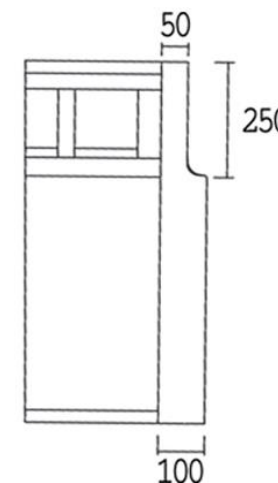

ソファ木フレーム：ウォールナット材

■特徴

2種類の座クッションからオーダー可能

①フェザーMIX（ウレタンフォーム50%+フェザー50%）

②ウレタンフォーム（3層構造）

■張り地

布ランク①/布ランク②/布ランク③/ソフトレザー/本革

アイテム定価表

W800×D830×H760

W1000×D830×H760

W1600×D830×H760

W1800×D830×H760

W2000×D830×H760

W550×D550

	布ランク①	布ランク②	布ランク③	本革	布ランク①	布ランク②	布ランク③	本革	布ランク①	布ランク②	布ランク③	本革	布ランク①	布ランク②	布ランク③	本革	布ランク①	布ランク②	布ランク③	本革				
背：フェザーMIX 座：フェザーMIX	¥261,800	¥282,700	¥298,100	¥333,300	¥295,900	¥316,800	¥348,700	¥389,400	¥392,700	¥424,600	¥454,300	¥545,600	¥424,600	¥458,700	¥492,800	¥593,100	¥424,600	¥458,700	¥492,800	¥593,100	¥139,700	¥149,600	¥157,300	¥177,100
背：フェザーMIX 座：ウレタンフォーム	¥239,800	¥258,500	¥273,900	¥308,000	¥279,400	¥301,400	¥332,200	¥372,900	¥341,000	¥368,500	¥398,200	¥497,200	¥366,300	¥394,900	¥429,000	¥528,300	¥366,300	¥394,900	¥429,000	¥528,300	¥115,500	¥124,300	¥132,000	¥154,000