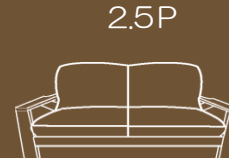

ソファ木フレーム：ウォールナット材

■特徴

2種類の座クッションからオーダー可能

①フェザーMIX（ウレタンフォーム50%+フェザー50%）

②ウレタンフォーム（3層構造）

■張り地

布ランク①/布ランク②/布ランク③/ソフトレザー/本革

アイテム定価表

W800×D830×H760

W1000×D830×H760

W1600×D830×H760

W1800×D830×H760

W2000×D830×H760

W550×D550

	布ランク①	布ランク②	布ランク③	本革	布ランク①	布ランク②	布ランク③	本革	布ランク①	布ランク②	布ランク③	本革	布ランク①	布ランク②	布ランク③	本革	布ランク①	布ランク②	布ランク③	本革				
背：フェザーMIX 座：フェザーMIX	¥261,800	¥282,700	¥298,100	¥333,300	¥295,900	¥316,800	¥348,700	¥389,400	¥392,700	¥424,600	¥454,300	¥545,600	¥424,600	¥458,700	¥492,800	¥593,100	¥424,600	¥458,700	¥492,800	¥593,100	¥139,700	¥149,600	¥157,300	¥177,100
背：フェザーMIX 座：ウレタンフォーム	¥239,800	¥258,500	¥273,900	¥308,000	¥279,400	¥301,400	¥332,200	¥372,900	¥341,000	¥368,500	¥398,200	¥497,200	¥366,300	¥394,900	¥429,000	¥528,300	¥366,300	¥394,900	¥429,000	¥528,300	¥115,500	¥124,300	¥132,000	¥154,000