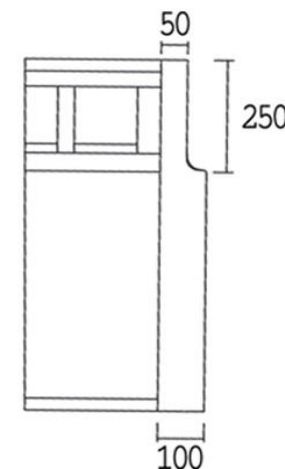

■構造

ウレタンボンド：F☆☆☆☆

背クッション：フェザーMIX（ウレタンフォーム50%+フェザー50%）

塗装：オイル仕上げ、ウレタン塗装

■主材

ソファ木フレーム：レッドオーク材、ブラックアッシュ材

■特徴

2種類の座クッションからオーダー可能

①フェザーMIX（ウレタンフォーム50%+フェザー50%）

②ウレタンフォーム（3層構造）

■張り地

布ランク①/布ランク②/布ランク③/ソフトレザー/本革

アイテム		1P	1.5P	2P	2.5P	3P	スツール
							
サイズ		W800×D830×H760	W1000×D830×H760	W1600×D830×H760	W1800×D830×H760	W2000×D830×H760	W550×D550
背：フェザーMIX 座：フェザーMIX	布ランク① (定価税込)	¥206,800	¥243,100	¥337,700	¥369,600	¥390,500	¥119,900
	布ランク② ソフトレザー (定価税込)	¥227,700	¥268,400	¥369,600	¥403,700	¥425,700	¥128,700
	布ランク③ (定価税込)	¥243,100	¥322,300	¥399,300	¥437,800	¥463,100	¥136,400
	本革 (定価税込)	¥278,300	¥354,200	¥490,600	¥575,300	¥598,400	¥160,600
背：フェザーMIX 座：ウレタンフォーム	布ランク① (定価税込)	¥184,800	¥223,300	¥286,000	¥311,300	¥324,500	¥84,700
	布ランク② ソフトレザー (定価税込)	¥203,500	¥249,700	¥313,500	¥339,900	¥354,200	¥97,900
	布ランク③ (定価税込)	¥218,900	¥275,000	¥343,200	¥374,000	¥391,600	¥105,600
	本革 (定価税込)	¥253,000	¥335,500	¥442,200	¥507,100	¥525,800	¥136,400