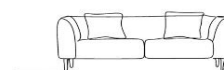

■特徴

2種類の座クッションからオーダー可能

①フェザーMIX（ウレタンフォーム50%+フェザー50%）

②ウレタンフォーム（3層構造）

■張り地

アイテム定価表

		1P	2P	2.5P	3P
					
	サイズ (SH400)	W900×D830×H760	W1700×D830×H760	W1900×D830×H760	W2100×D830×H760
背：フェザーMIX 座：フェザーMIX	布ランク①	¥276,100	¥412,500	¥446,600	¥468,600
	布ランク② ソフトレザー	¥317,900	¥475,200	¥513,700	¥539,000
	布ランク③	¥333,300	¥504,900	¥547,800	¥576,400
	本革	¥333,300	¥545,600	¥630,300	¥653,400
背：フェザーMIX 座：ウレタンフォーム	布ランク①	¥251,900	¥358,600	¥385,000	¥399,300
	布ランク② ソフトレザー	¥290,400	¥412,500	¥443,300	¥458,700
	布ランク③	¥305,800	¥442,200	¥477,400	¥496,100
	本革	¥308,000	¥497,200	¥562,100	¥580,800

SOFA & TABLE
MATSUMOTO