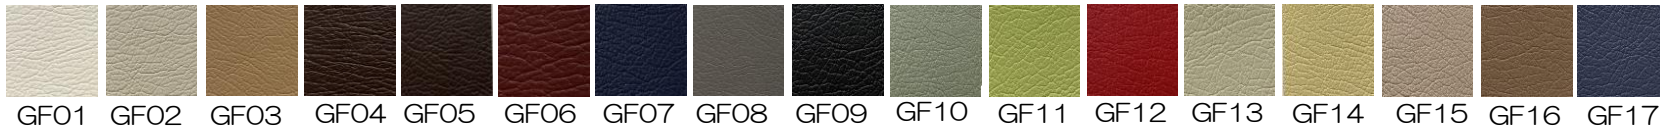

■構造

本体木部、ウレタンボンド：F☆☆☆☆

バネ：Sバネ

ウレタン：積層構造

■張り地：国産ソフトレザー（グラフィーネ）

*ソフトレザー：・・・日本国にしかないジャングルテストを10週間ク

リアした強靱な耐久性を持った国産ソフトレザー

アイテム定価表 (税込)