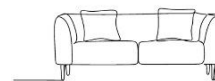

カウチL・カウチR

W1450×D930×H600

シェーズロングL・シェーズロングR

W930×D1650×H600

スツール

W600×D930×H350

SH=350

布ランク①

¥323,400

¥326,700

¥150,700

布ランク②
ソフトレザー

¥348,700

¥359,700

¥165,000

布ランク③

¥374,000

¥392,700

¥180,400

SOFA&TABLE
MATSUMOTO

SOFA.MATSUMOTO