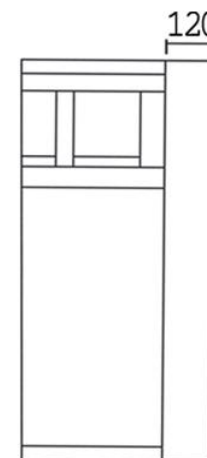

■特徴

・通常のフォーレストIIの奥行から10cm広いタイプ

・2種類の座クッションからオーダー可能

①フェザーMIX（ウレタンフォーム50%+フェザー50%）

②ウレタンフォーム（3層構造）

■張り地

布ランク①/布ランク②/布ランク③/ソフトレザー/本革

アイテム定価（税込）	1P	1.5P	2P	2.5P	3P	スツール	
SH400	W840×D930×H760	W1040×D930×H760	W1640×D930×H760	W1840×D930×H760	W2040×D930×H760	W550×D550	
背：フェザーMIX 座：フェザーMIX	布ランク①	¥227,480	¥267,410	¥371,470	¥406,560	¥429,550	¥119,900
	布ランク② ソフトレザー	¥250,470	¥295,240	¥406,560	¥444,070	¥468,270	¥128,700
	布ランク③	¥267,410	¥354,530	¥439,230	¥481,580	¥509,410	¥136,400
	本革	¥306,130	¥389,620	¥539,660	¥632,830	¥658,240	¥160,600
背：フェザーMIX 座：ウレタンフォーム	布ランク①	¥203,280	¥245,630	¥314,600	¥342,430	¥356,950	¥84,700
	布ランク② ソフトレザー	¥223,850	¥274,670	¥344,850	¥373,890	¥389,620	¥97,900
	布ランク③	¥240,790	¥302,500	¥377,520	¥411,400	¥430,760	¥105,600
	本革	¥278,300	¥369,050	¥486,420	¥557,810	¥578,380	¥136,400