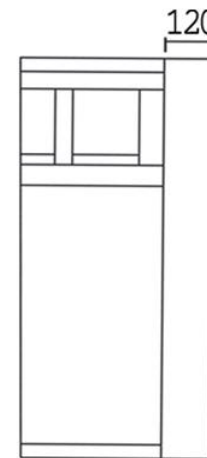

# FOREST II +/WN

フォーレス2プラス/ウォールナット

made in HITA

■構造

ウレタンボンド：F☆☆☆☆

背クッション：フェザーMIX（ウレタンフォーム50%+フェザー50%）

塗装：オイル仕上げ、ウレタン塗装

■主材

ソファ木フレーム：ウォールナット材

■特徴

- ・通常のフォーレストIIの奥行から10cm広いタイプ
- ・2種類の座クッションからオーダー可能
  - ①フェザーMIX（ウレタンフォーム50%+フェザー50%）
  - ②ウレタンフォーム（3層構造）

■張り地

布ランク①/布ランク②/布ランク③/ソフトレザー/本革

アイテム定価（税込）

1P

1.5P

2P

2.5P

3P

スツール

SH400

W840×D930×H760

W1040×D930×H760

W1640×D930×H760

W1840×D930×H760

W2040×D930×H760

W550×D550

背：フェザーMIX 座：フェザーMIX	布ランク①	¥287,980	¥325,490	¥431,970	¥467,060	¥490,050	¥139,700
	布ランク② ソフトレザー	¥310,970	¥348,480	¥467,060	¥504,570	¥528,770	¥149,600
	布ランク③	¥327,910	¥383,570	¥499,730	¥542,080	¥569,910	¥157,300
	本革	¥366,630	¥428,340	¥600,160	¥693,330	¥718,740	¥177,100
背：フェザーMIX 座：ウレタンフォーム	布ランク①	¥263,780	¥307,340	¥375,100	¥402,930	¥417,450	¥115,500
	布ランク② ソフトレザー	¥284,350	¥331,540	¥405,350	¥434,390	¥450,120	¥124,300
	布ランク③	¥301,290	¥365,420	¥438,020	¥471,900	¥491,260	¥132,000
	本革	¥338,800	¥410,190	¥546,920	¥618,310	¥638,880	¥154,000