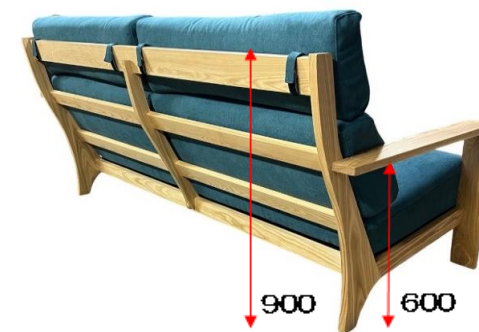

WOOD HOUSE HB

ウッドハウスハイバック

made in HITA

■構造

ウレタンボンド：F☆☆☆☆
 背クッション：ウレタンフォーム
 座クッション：ウレタンフォーム

■主材

木フレーム：ウォールナット
 レッドオーク
 ブラックアッシュ
 塗装：オイル塗装/ウレタン塗装

■張地

ランク①/ランク②/ランク③/革

■特徴

ウッドハウスよりも【背もたれが5cm】肘置き8cm】高く
 すっぽり包んでくれます。

アイテム価格（税込み）

1P

2P

2.5P

3P